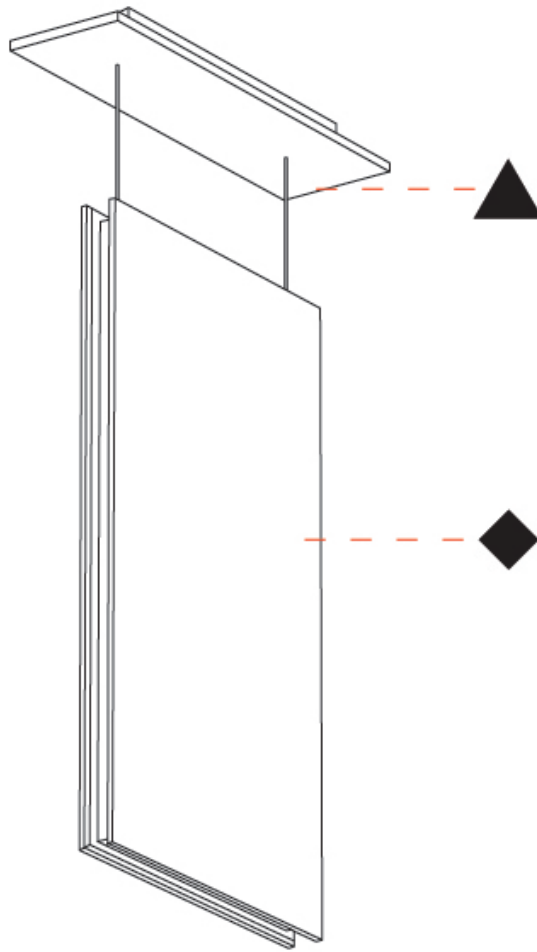

A300695-

PROJECT _____

TYPE _____

SPECIFIER _____

QUANTITY _____

DATE _____

A