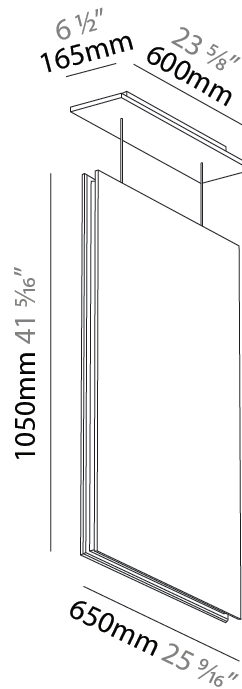

1. To build a product code in our configurator select the specify button on the base model # product page
2. To build a manual product code on this datasheet choose from the options listed below in blue font and add the suffix to the base model #

GENERAL

Series: Lullaby
Brand: Prolicht
Division: Architectural
Mounting Type: Suspension
Mounting Location: Ceiling
Subcategory: Acoustic

PHYSICAL

Shape: Rectangle
Length (mm): 650
Length (in): 25 ⁵/₁₆
Width (mm): 50
Width (in): 1 ¹⁵/₁₆
Height (mm): 1050
Height (in): 41 ⁵/₁₆
Light Distribution: Direct
Fixture Finish: [ANC](#) / [ASH](#) / [BNA](#) / [BTC](#) / [BZE](#) / [CEL](#) / [EGG](#) / [EVG](#) / [FOG](#) / [FOS](#) / [FST](#) / [FUA](#) / [IRI](#) / [IRO](#) / [KHA](#) / [LIC](#) / [LIM](#) / [MER](#) / [MSN](#) / [MUS](#) / [ONX](#) / [PEA](#) / [PLU](#) / [POL](#) / [PPY](#) / [RAY](#) / [ROY](#) / [RST](#) / [STE](#) / [SWD](#) / [TAN](#) / [TAU](#)
Fixture Material: Aluminum
Cable Details: 2,000mm / 6,000mm Transparent Cable

ELECTRICAL

Lamp Type: LED (Zhaga Standard)
Input Wattage (W): 13
Total Output Wattage (W): 11.8
Dimming: [Non-Dimmable](#) / [0-10V Dimming](#)
Driver Included: Yes
Driver Location: Integrated
Driver Type: Constant Current - Universal
Driver Class: Class 2
Input Voltage (V): 120 - 277

LED

Color Temperature (°K): [2700](#) / [3000](#) / [3500](#) / [4000](#)
Max. Delivered Lumen (lm): [1716](#) / [1741](#) / [1758](#) / [1791](#)
Nominal Lumen (lm): [2050](#) / [2080](#) / [2100](#) / [2140](#)
CRI: [>90 CRI](#)
Lamp Life (hrs): 80000

OPTICAL

Beam Angle: 80

RATINGS AND CERTIFICATIONS

Certified By: Certified for North American Standards
IP rating: IP20

PROJECT
TYPE
SPECIFIER
QUANTITY
DATE