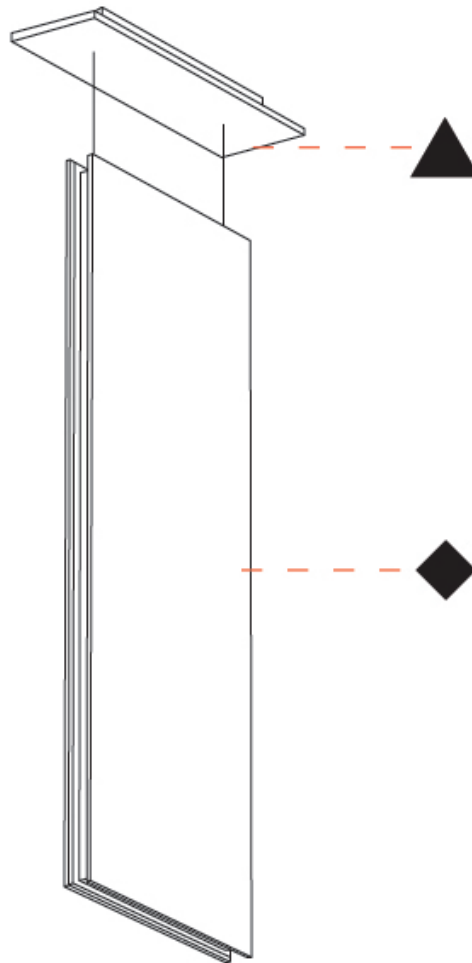

A300675-

PROJECT _____

TYPE _____

SPECIFIER _____

QUANTITY _____

DATE _____